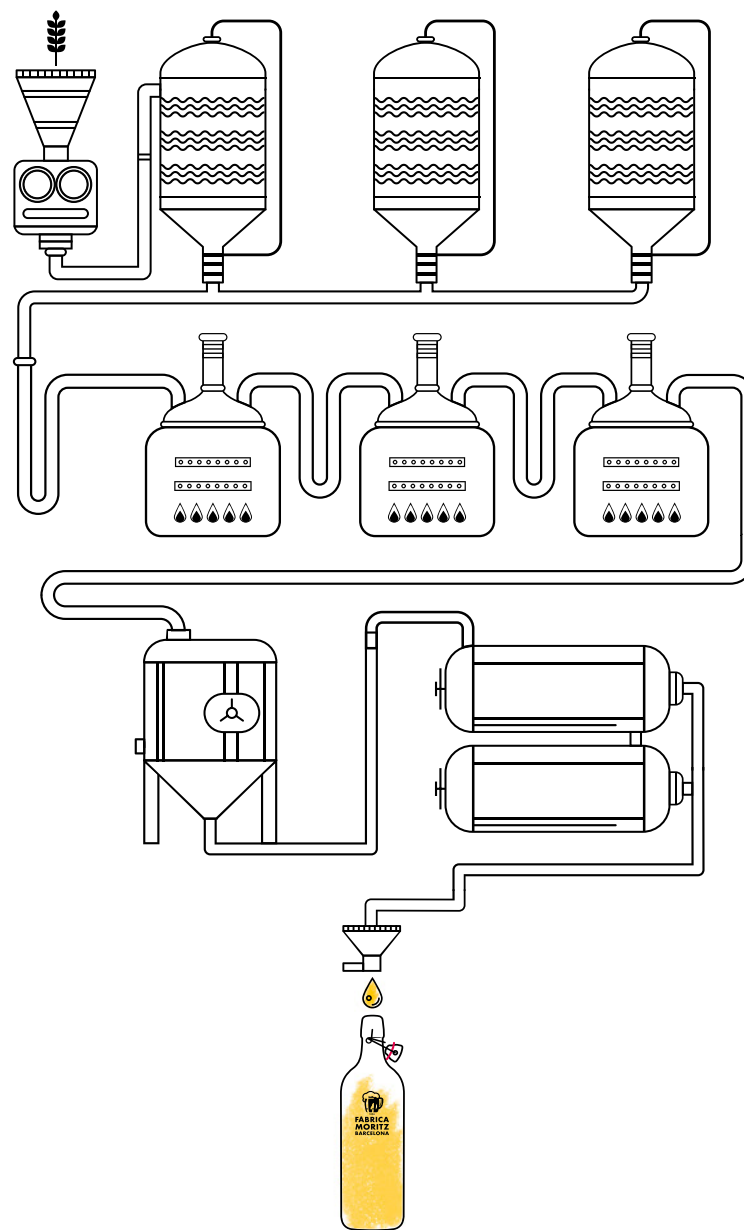

BEBIDAS

AGUAS		
AGUA LUNARES 33 cl / 50 cl	1,95 € / 2,95 €	
VICHY CATALAN 30 cl	2,95 €	
ZUMOS Y REFRESCOS		
ZUMOS DE FRUTA DE BOTELLA LAMBDA	3,10 €	
(Naranja, melocotón, arándanos, piña y tomate)		
COLA O COLA ZERO	3,10 €	
FANTA LIMÓN O NARANJA	3,00 €	
AQUARIUS LIMÓN	3,25 €	
LIMONADA ARTESANAL	4,50 €	
TÓNICA LE TRIBUTE	3,10 €	
FUZE TEA	3,25 €	
GASEOSA KONGA 50 cl	2,40 €	
RED BULL	3,50 €	
KOMBUCHA 33 cl	4,00 €	
SANGRÍA	COPA	LITRO
SANGRÍA DE VINO	5,75 €	20,00 €
SANGRÍA DE CAVA	5,75 €	20,00 €
TINTO DE VERANO	5,00 €	18,00 €

CAFETERÍA

CAFÉ SOLO	1,70 €
CORTADO	1,80 €
MACCHIATO (Café cortado con espuma de leche)	2,00 €
CAFÉ DOBLE	2,60 €
CAFÉ CON LECHE	2,05 €
CAFÉ AMERICANO	1,95 €
CAPPUCCINO	2,45 €
CAFÉ CON HIELO	1,80 €
TÉS E INFUSIONES (Preguntar variedades)	2,75 €
CAFÉ IRLANDÉS	6,90 €
CARAJILLO	3,45 €
TAZA DE LECHE CON COLACAO	2,50 €

*LAS BEBIDAS DE SOJA Y AVENA TIENEN UN SUPLEMENTO DE 0,10 €

ABIERTO TODOS LOS DÍAS DEL AÑO
IVA INCLUIDO · SUPLEMENTO TERRAZA +12%
NO SE ACEPTAN BILLETES DE 200€ Y 500€
MORITZ FREE WIFI

LA CERVEZA QUE ESTÁS BEBIENDO
ES CERVEZA FRESCA,
SIN PASTEURIZAR...

...RECIÉN ELABORADA
EN LA FÁBRICA MORITZ BARCELONA.
AQUÍ Y AHORA.

CERVEZA TAKE AWAY

Pide tu botella de cerveza
fresca para llevar.

	1 L	REFILL
MORITZ DE TEMPORADA	9,90 €	6,40 €
MORITZ 7	7,50 €	4,00 €
MORITZ ORIGINAL	7,50 €	4,00 €
MORITZ BRUTA	9,90 €	6,40 €
MORITZ EPIDOR	8,50 €	5,00 €
MORITZ BLAT	9,90 €	6,40 €
MORITZ RED IPA	9,90 €	6,40 €
MORITZ NEGRA	9,90 €	6,40 €

Casa
MORITZ
BARCELONA

CARTA DE
CERVEZAS
Y OTRAS BEBIDAS

BIENVENIDO A LA CASA DE
LA PRIMERA CERVEZA
DE BARCELONA, DESDE 1856.

CAST